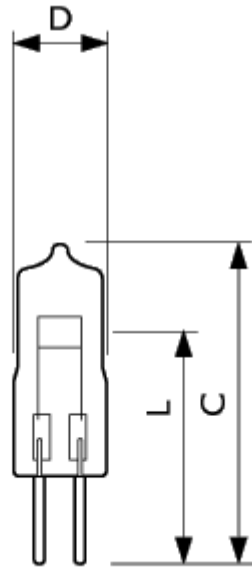

Описание продукта	
Код заказа	410016 50
Код изделия	871150041001650
lccod	
Название изделия	Traffic Halogen 12345 20W G4 12V 1CT
Название изделия для заказа	Tf Hal 12345 20W G4 12V 1CT/10X10F
Тип упаковки	1 Картонная коробка
Штук в упаковке	1
Конфигурация упаковки	10X10F
Пачек в коробке	100
Штрихкод на упаковке (EAN1)	8711500410016
Штрихкод на промежуточной упаковке (EAN2)	8711500419484
Штрихкод на коробке (EAN3)	8711500473363

Описание продукта	
Логистический код (12NC)	9238 744 17103
Код ILCOS	HST-20-12-G4
Вес нетто 1 штуки	1.300 GR
Изделие-преемник	
Код Филипса	12345
Цоколь	G4
Колба	T3 [T3: .354 inch / 9 mm]
Покрытие колбы	-
Положение горения	any [ЛЮБОЙ/Универсальный]
Срок службы при 50% отказов	400 hr
Мощность	20W
Напряжение	12V
Индекс цветопередачи	100 Ra8
Цветовая температура	3100 K
Световой поток лампы	420 Lm
Цоколь - Температура	400 C
Температура колбы	900 C

Tf Hal G4

Цоколь G4

Положение горения any

Tf Hal G4

	C	C	C	D	D	D
Название изделия	Max	Max	Max	Max	Max	Max
12345 ICT	31	31	31	8.5	8.5	8.5
Название изделия						
12345 ICT						