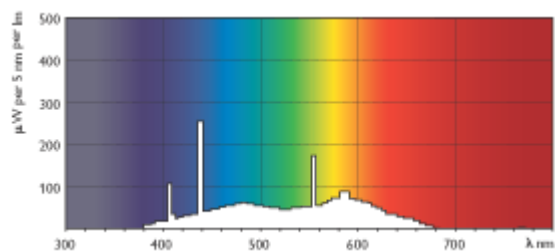

PHILIPS

Описание продукта	
Ср.сл.при 50% отк.с ЭПРА б/пр.	7000 hr
Ср.сл.при 10% отк.с ЭПРА б/пр	3000 hr
Ср.сл.при 10% отк.с ЭПРА с пр	5000 hr
Ср. сл. при 10% отк. с ЭМПРА	5000 hr
Мощность	6W
Мощность лампы с ЭМПРА	6.0 W
Напряжение лампы	42 V
Ток в лампе с ЭМПРА	0.160 A
Диммирование	Да
Класс энергоэффективности	B
Содержание ртути в (Hg)	5.0 mg
Цветовой код	54-765
Индекс цветопередачи	75 Ra8
Цветность	Холодный дневной свет
Цветовая температура	6200 K
Координата цветности X	315 -
Координата цветности Y	341 -
Световой поток лампы с ЭМПРА	230 Lm
Световая отдача с ЭМПРА	38 Lm/W
Световой поток через 2000ч	75 %
Св.поток через 5000 ч	70 %
Световой поток через 10000ч	58 %
Средняя яркость с ЭМПРА	0.70 cd/cm2

TL Mini

Цвет излучения /54-765

TL Mini/54-765

Цоколь G5

Цвет излучения /54-765

TL Mini/54-765

TL Mini

	A	B	B	C	D
Название изделия	Max	Min	Max	Max	Max
TL Mini 6W/ 54-765 1FM	212.1	216.8	219.2	226.3	16