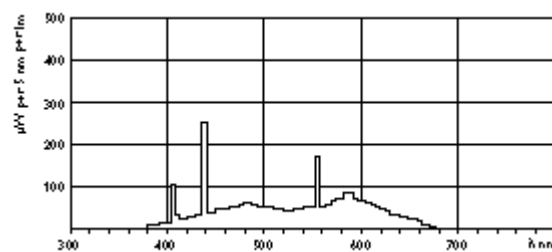

Цвет излучения /54-765

TL Mini/54-765

Цоколь G5