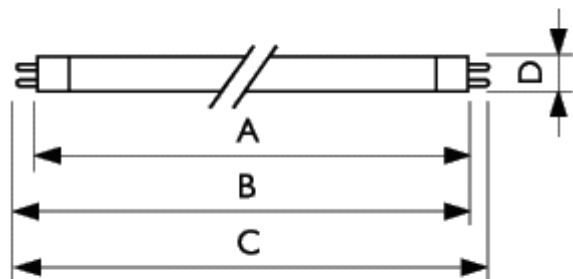

TL Mini

Цвет излучения /54-765

TL Mini/54-765

Цоколь G5

Цвет излучения /54-765

TL Mini/54-765

TL Mini

	A	B	B	C	D
Название изделия	Max	Min	Max	Max	Max
TL Mini 6W/ 54-765 1FM	212.1	216.8	219.2	226.3	16