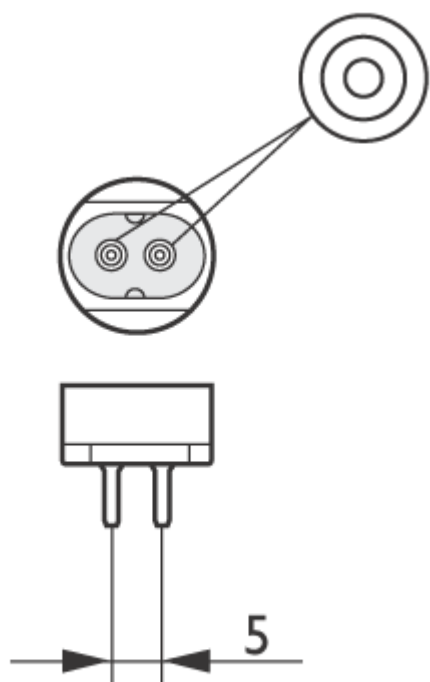

Цвет излучения /54-765

TL Mini/54-765

Цоколь G5